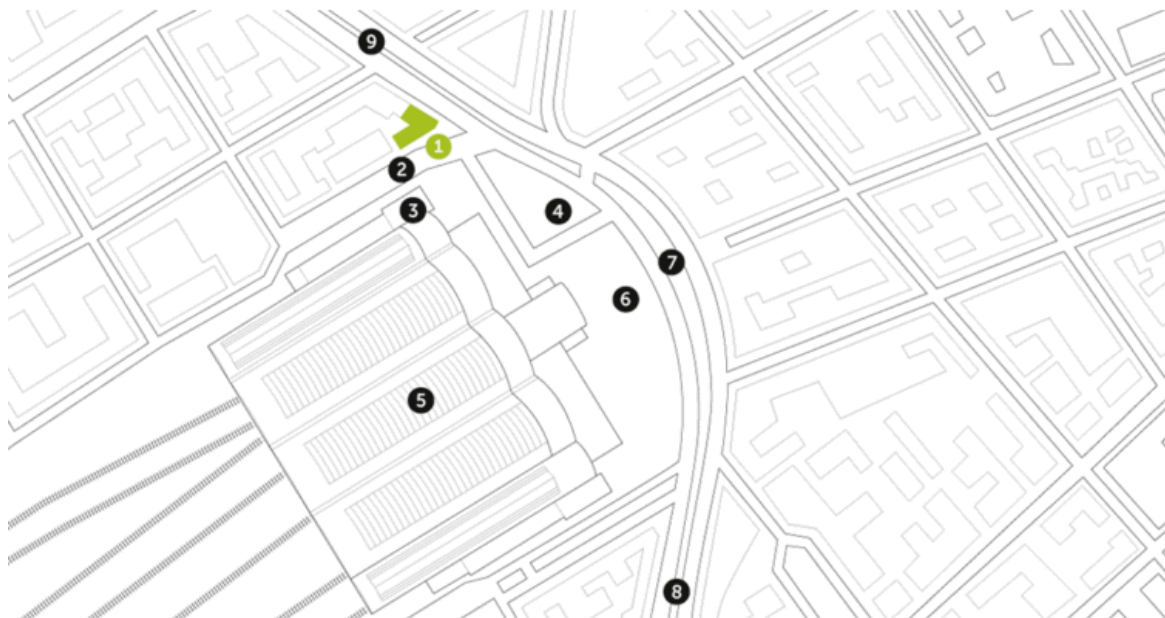

## ANFAHRT/

### PKW

Sie erreichen uns mit dem PKW aus Richtung Messe, über die Theodor-Heuss-Allee Richtung Hauptbahnhof, dann über die Friedrich-Ebert-Anlage und Düsseldorfer Straße, rechts in die Poststraße.

Aus Richtung Süden/Sachsenhausen fahren Sie über die Friedensbrücke und den Baseler Platz / Baseler Straße, Richtung Hauptbahnhof. Nachdem Sie den Hauptbahnhof linker Hand passiert haben, biegen Sie links in die Poststraße ein.

Parkmöglichkeiten bestehen u.a. im Apcoa Parkhaus, dessen Einfahrt sich unmittelbar neben dem Gebäude Poststraße 2-4 befinden.

Der Ausgang der Parkhaus befindet sich im Hauptbahnhof, den Sie über den Nordausgang in Richtung Messe verlassen. Das Gebäude Poststraße 2-4 befindet sich direkt gegenüber des Nordausganges.

### Bus und Bahn

Zum Frankfurter Hauptbahnhof bestehen zahlreiche Fern- und Nahverkehrsverbindungen.

Den Hauptbahnhof verlassen Sie über den Nordausgang in Richtung Messe. Das Gebäude Poststraße 2-4 befindet sich direkt gegenüber des Nordausganges.